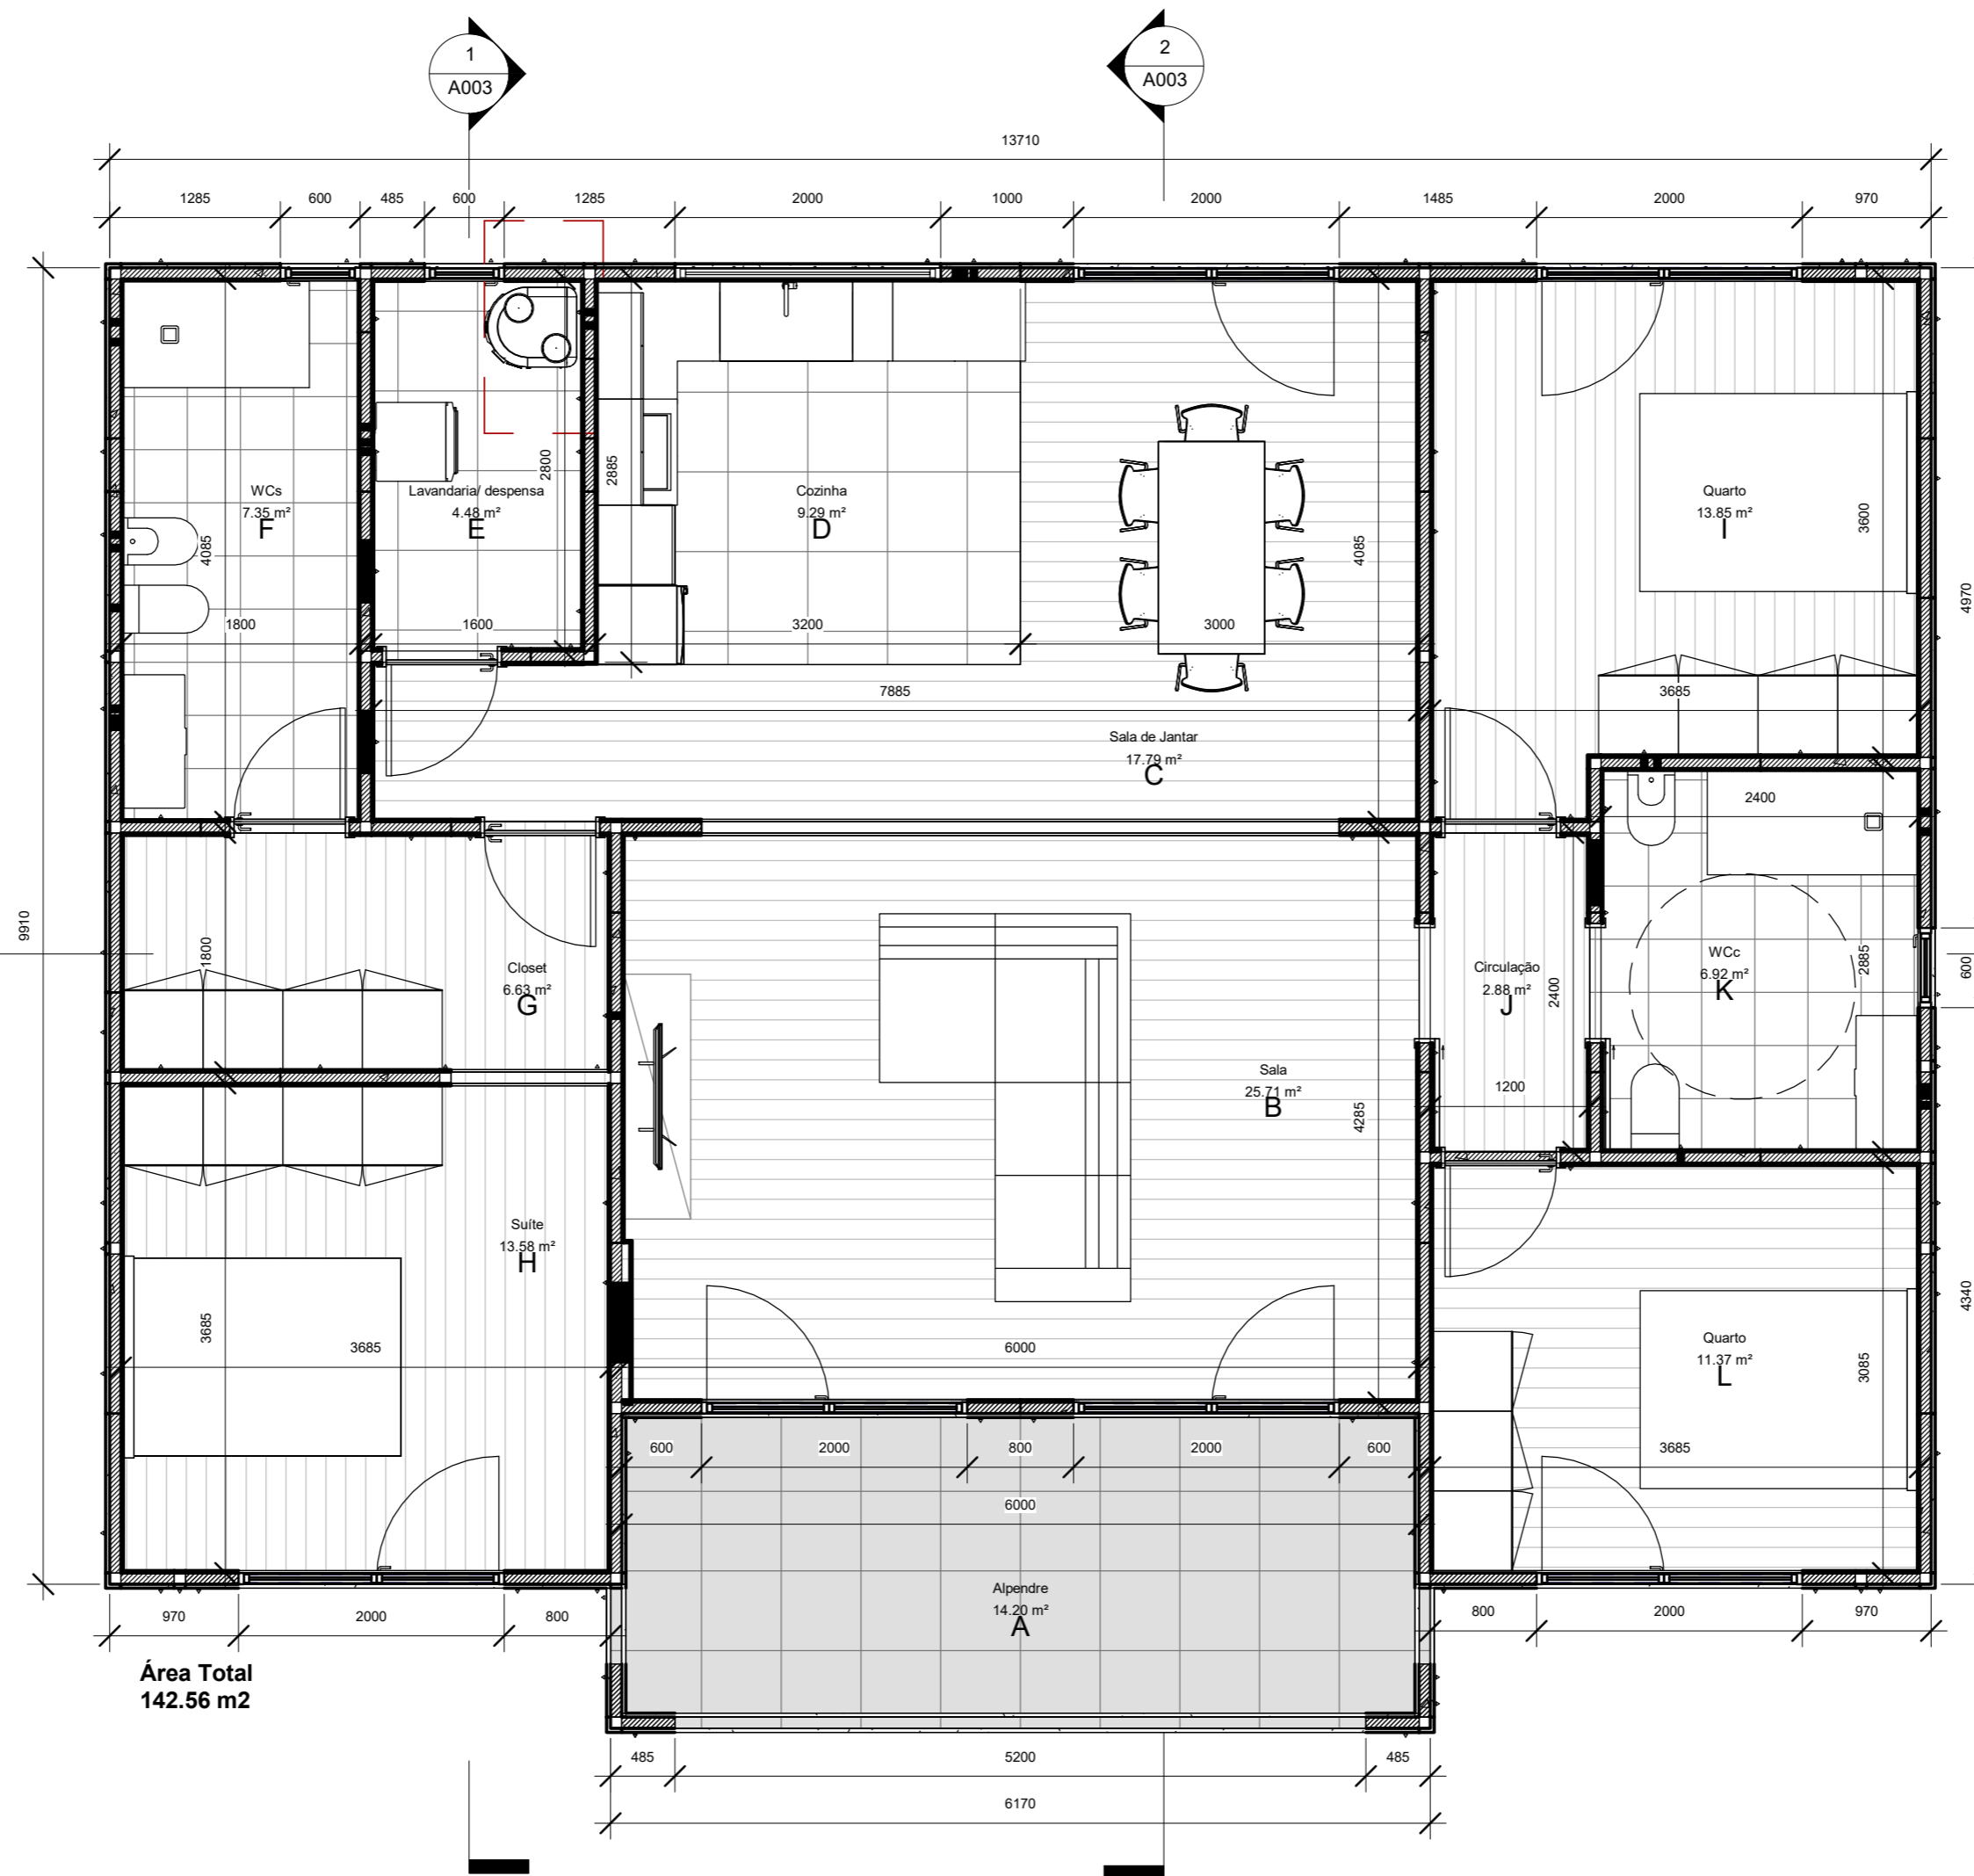

1 0 Piso
1 : 50

Revisão	Data	Descrição
CLICKHOUSE MODULAR ARCHITECTURE		
Requerente ClickHouse		
Obra --		
Localização --		
Autor Desenho RM		
Fase		Data 24/11/2022
Desenho Piso 0		Escala 1 : 50
N. Proj CT 302	Fase --	Esp. ARQ
Nº Folha A001	Versão V01	